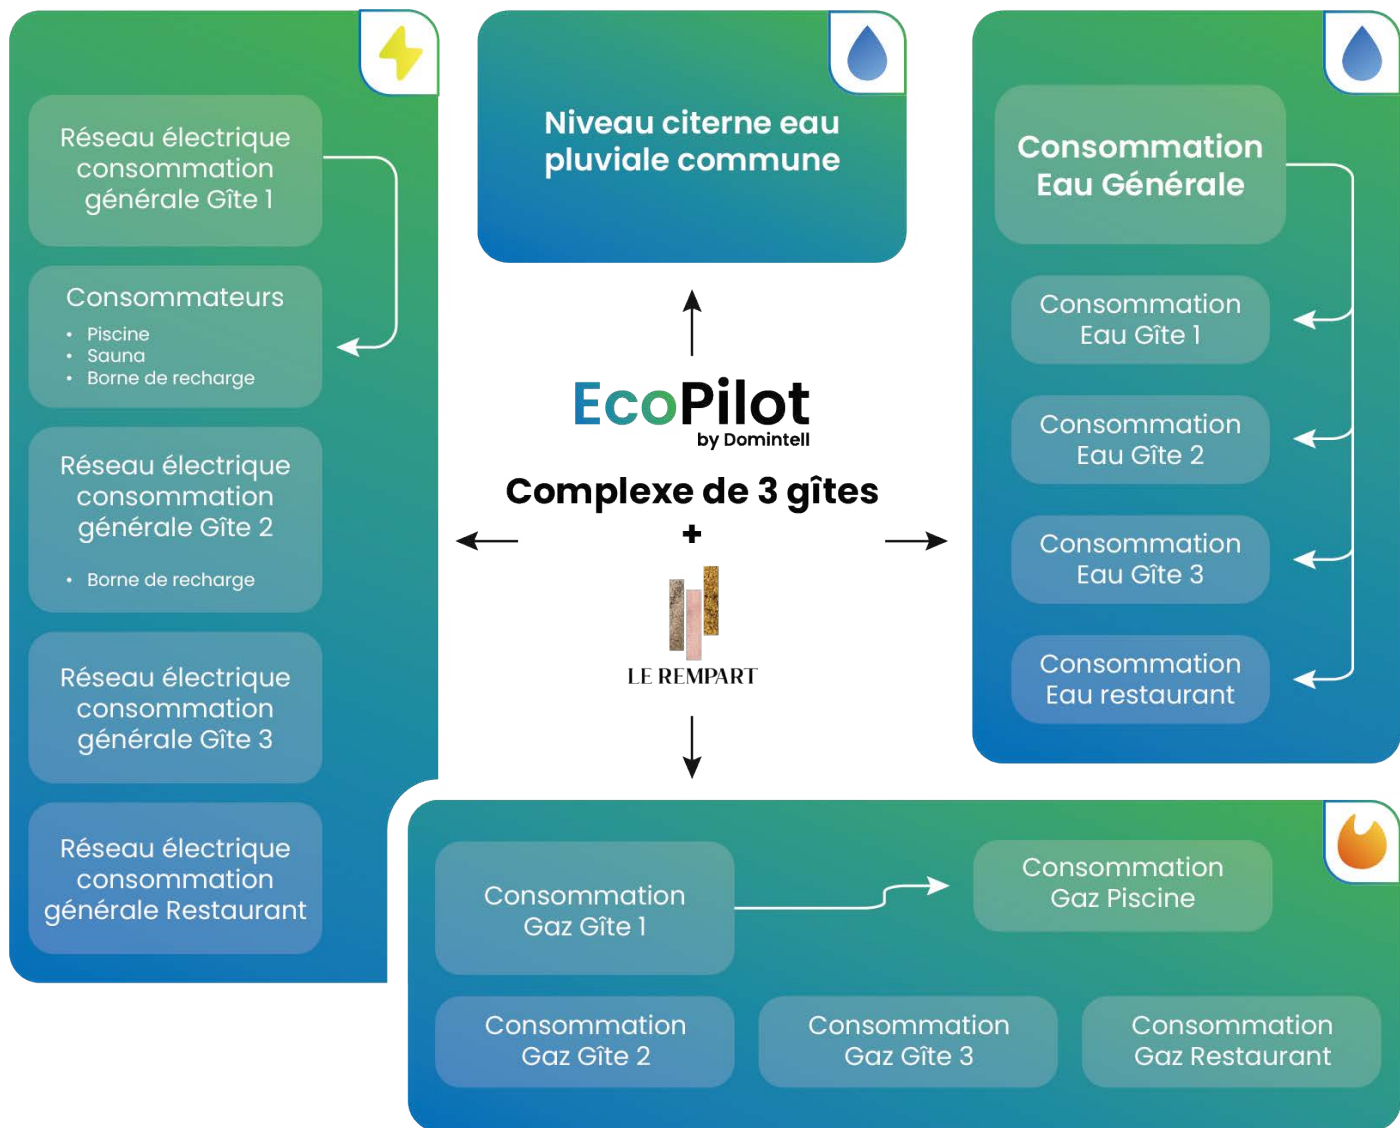

CASE STUDY

Gîtes + restaurant gastro « Le Rempart »

Une vision détaillée de l'exploitation
d'un site multi-activités

Présentation

Cet ancien corps de ferme a été divisé en plusieurs unités distinctes pour exploiter le site en deux activités : **3 gîtes** et un **restaurant gastronomique**.

Le rôle d'EcoPilot est donc de remonter toute les **informations de consommations** des différentes composantes du lieu, **centralisées** dans un tableau de bord clair et intuitif.

On y retrouve les données agrégées de l'ensemble ou individualisées par bâtiment, et ce pour toutes les ressources : **électricité**, **gaz** et **eau**. Les principaux équipements sont également intégrés au suivi : piscine, hammam, bornes de recharge de véhicules.

Mesurer les consommations d'un environnement multisite

Visualiser la consommation totale et celles individuelles

Estimation des consommations et dépenses par bâtiment ou équipement

Créer des automatisations pour optimiser les coûts d'exploitation

Permettre une facturation juste de l'utilisation des équipements

Identifier le contrat de fourniture d'énergie idéal

RÉSUMÉ DE L'INSTALLATION

DES BÉNÉFICES CONCRETS, MESURABLES ET IMMÉDIATS

Optimisation énergétique